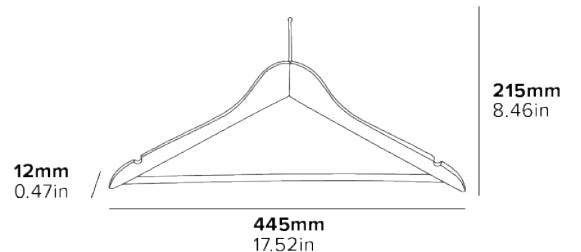

### Specification

Light Wood  
0.10kg